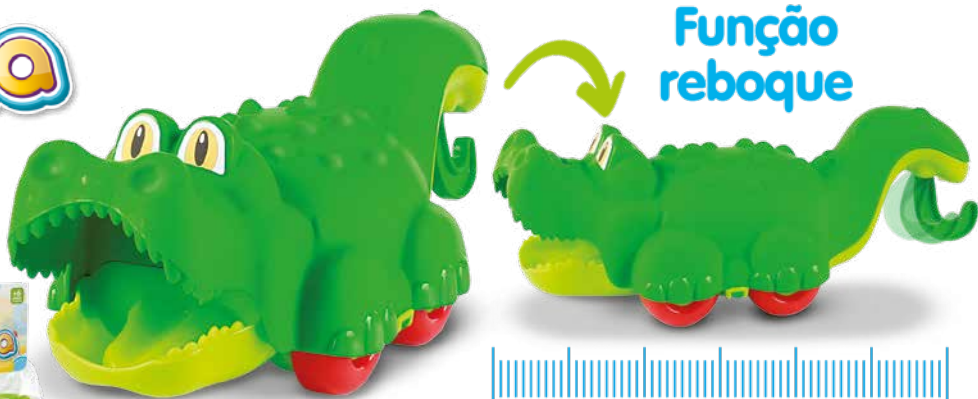

Baby Jaca

+6
meses

Ref.: 3094 Baby Jaca - Caixa

Caixa Master					
Dim. Prod. (mm)	Dim. cx (mm)	Qtde	Volume	EAN	NCM
120 x 244 x 92	280 x 590 x 280	08	0,0462	7898952421942	9503.00.39

Ref.: 3069 Baby Jaca - Solapa

Caixa Master					
Dim. Prod. (mm)	Dim. cx (mm)	Qtde	Volume	EAN	NCM
120 x 244 x 92	250 x 450 x 185	08	0,0208	7898952421690	9503.00.39