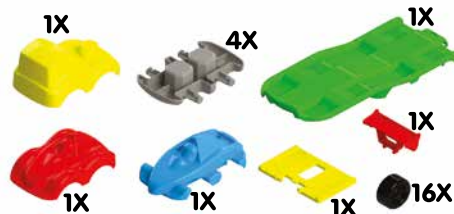

Ref.: 2108 Race Team - Kit Corrida - Caixa

Caixa Master

Dim. Prod. (mm)

70 x 370 x 190

Dim. cx (mm)

290 x 390 x 395

Qtde

08

Volume

0,0447

EAN

7898960121087

NCM

9503.00.99

+6
meses

Conteúdo